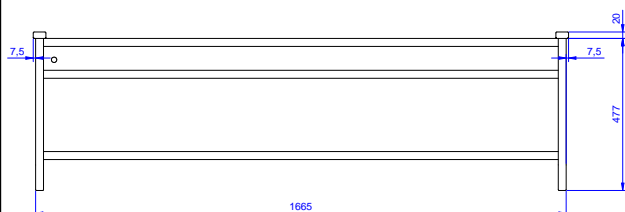

Mensola per 3 cesti, 1680 mm

Descrizione

Articolo N° _____

Costruito in acciaio inox AISI 304. Struttura in tubo 25x25mm. Dotato di ripiano e foro di scarico. Adatto a cesti 500 x 500mm.

Caratteristiche e benefici

- Progettato per contenere cestelli da 500x500 mm.

Costruzione

- Capacità di carico: da 1 a 4 cestelli (a seconda del modello).
- Struttura a sezione quadrata da 25x25 mm.
- Interamente in acciaio inox AISI 304.

Sostenibilità

- Dotato di contenitore raccogliocce inferiore e foro di scarico.

Approvazione: _____

Fronte

Lato

Alto

Informazioni chiave

Dimensioni esterne, larghezza:

864281 (MM3C16S) 1680 mm

Dimensioni esterne, profondità:

500 mm

Dimensioni esterne, altezza:

700 mm

Peso netto:

16 kg