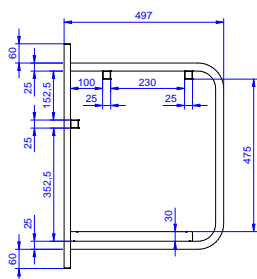

Mensola per 3 cesti, 1680 mm

Descrizione

Articolo N° _____

Costruito in acciaio inox AISI 304. Struttura in tubo 25x25mm. Dotato di ripiano e foro di scarico. Adatto a cesti 500 x 500mm.

Caratteristiche e benefici

- Progettato per contenere cestelli da 500x500 mm.

Costruzione

- Capacità di carico: da 1 a 4 cestelli (a seconda del modello).
- Struttura a sezione quadrata da 25x25 mm.
- Interamente in acciaio inox AISI 304.

Sostenibilità

- Dotato di contenitore raccogliocce inferiore e foro di scarico.

Approvazione: _____

Fronte

Lato

Alto

Informazioni chiave

Dimensioni esterne, larghezza:

864281 (MM3C16S) 1680 mm

Dimensioni esterne, profondità:

500 mm

Dimensioni esterne, altezza:

700 mm

Peso netto:

16 kg