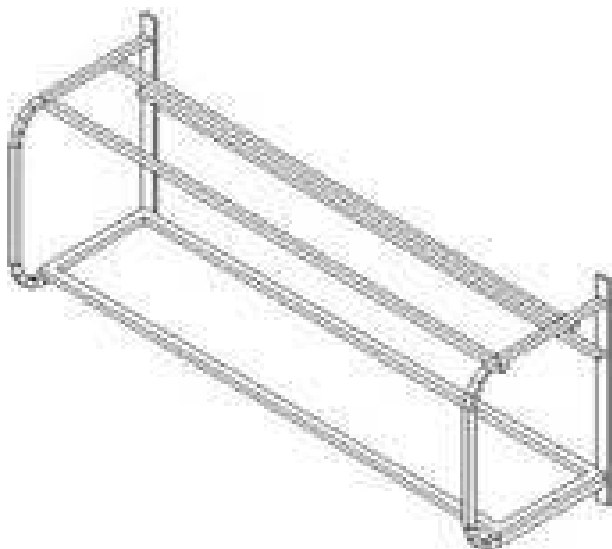

Accessori

Mensola per 3 cesti, 1680 mm

ARTICOLO N° _____

MODELLO N° _____

NOME _____

SIS # _____

AIA # _____

**864281 (MM3C16S)**

Mensola per 3 cesti, 1680 mm

Descrizione

Articolo N° _____

Costruito in acciaio inox AISI 304. Struttura in tubo 25x25mm. Dotato di ripiano e foro di scarico. Adatto a cesti 500 x 500mm.

Caratteristiche e benefici

- Progettato per contenere cestelli da 500x500 mm.

Costruzione

- Capacità di carico: da 1 a 4 cestelli (a seconda del modello).
- Struttura a sezione quadrata da 25x25 mm.
- Interamente in acciaio inox AISI 304.

864281 (MM3C16S) 1680 mm

Dimensioni esterne, profondità:

500 mm

Dimensioni esterne, altezza:

700 mm

Peso netto:

16 kg