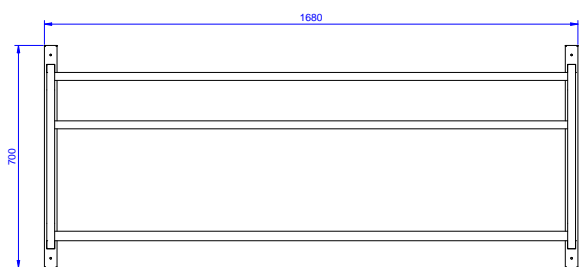

Mensola per 3 cesti, 1680 mm

Descrizione

Articolo N° _____

Costruito in acciaio inox AISI 304. Struttura in tubo 25x25mm. Dotato di ripiano e foro di scarico. Adatto a cesti 500 x 500mm.

Caratteristiche e benefici

- Progettato per contenere cestelli da 500x500 mm.

Costruzione

- Capacità di carico: da 1 a 4 cestelli (a seconda del modello).
- Struttura a sezione quadrata da 25x25 mm.
- Interamente in acciaio inox AISI 304.

Sostenibilità

- Dotato di contenitore raccogliocce inferiore e foro di scarico.

Approvazione: _____

Fronte

Lato

Alto

Informazioni chiave

Dimensioni esterne, larghezza:

864281 (MM3C16S) 1680 mm

Dimensioni esterne, profondità:

500 mm

Dimensioni esterne, altezza:

700 mm

Peso netto:

16 kg